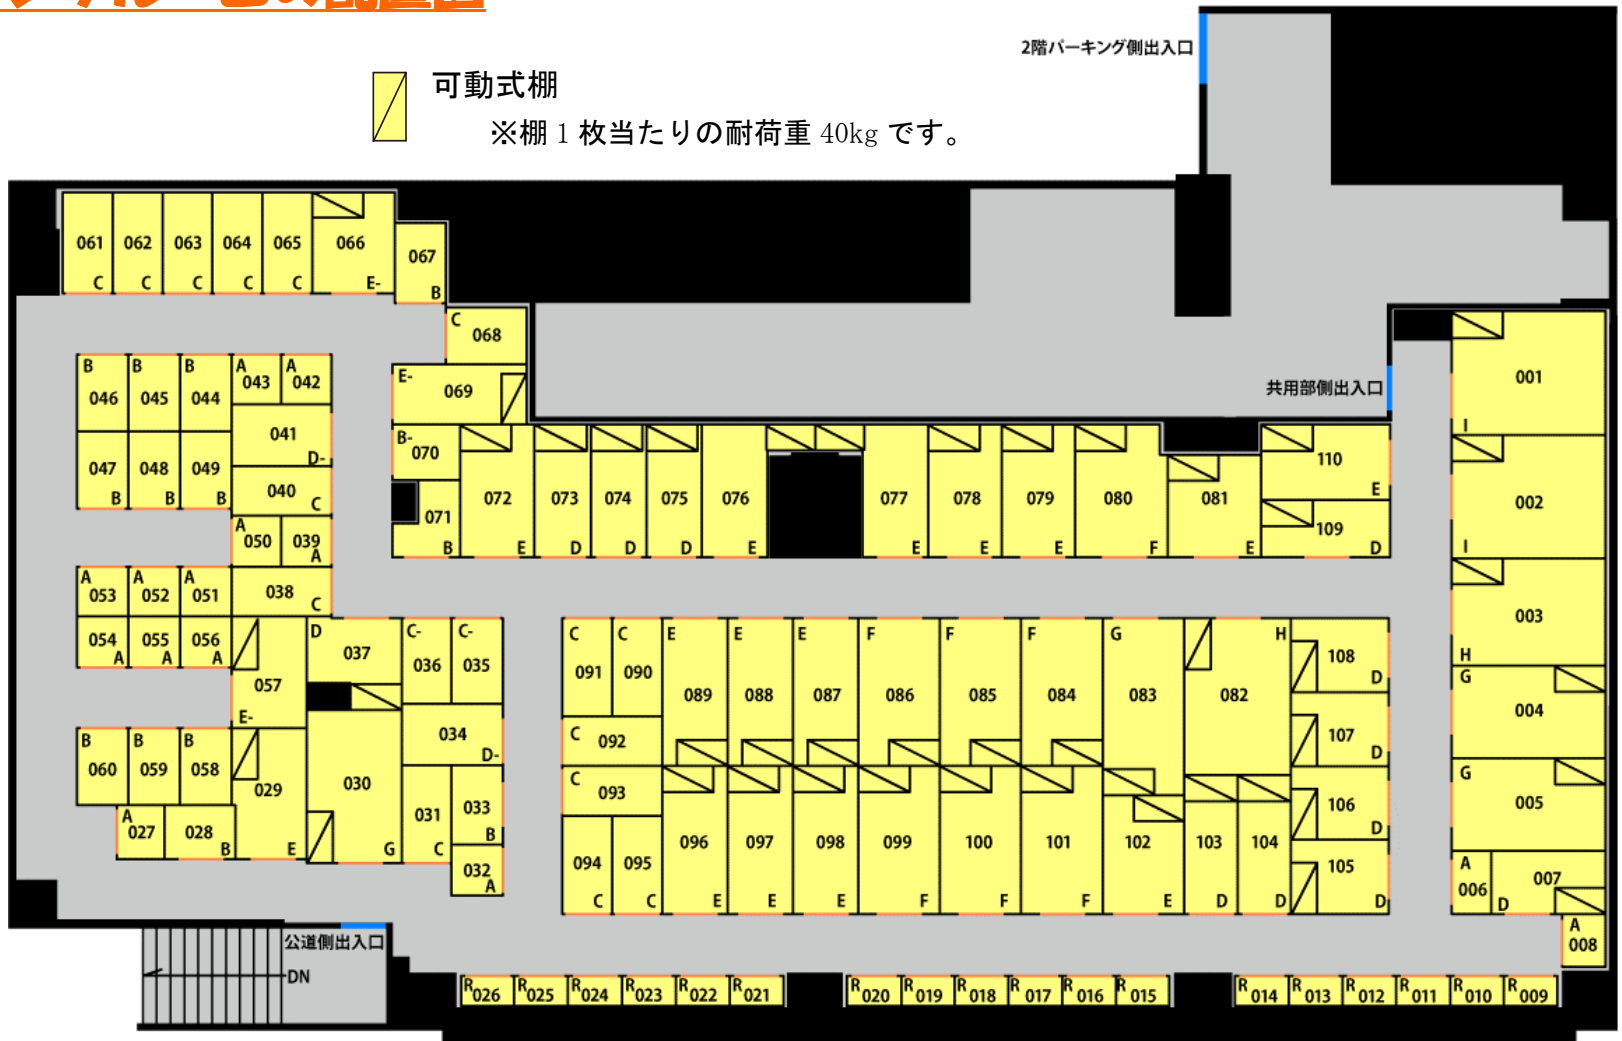

# トランクルームの配置図

※配置図は概略図ですので実寸の縮尺ではありません。

## サイズと料金 (ルームタイプ)

階	ナンバー	タイプ	広さ (畳)	トランクルーム内有効サイズ		月額利用料	設備維持費	毎月支払額	特記 事項
				(W=幅、D=奥行) 単位: cm	柱(欠部分)				
2	001、002	I	4.1	W=218	D=274	31,500 円 (税抜)	1,500 円 (税抜)	33,000 円 (税抜)	
2	003	H	3.6	W=190	D=274	27,500 円 (税抜)	1,500 円 (税抜)	29,000 円 (税抜)	
2	004、005	G	3.1	W=163	D=274	24,000 円 (税抜)	1,000 円 (税抜)	25,000 円 (税抜)	
2	006	A	0.5	W=110	D=67	5,000 円 (税抜)	500 円 (税抜)	5,500 円 (税抜)	
2	007	D	1.6	W=203	D=110	12,500 円 (税抜)	1,000 円 (税抜)	13,500 円 (税抜)	
2	008	A	0.5	W=98	D=76	5,000 円 (税抜)	500 円 (税抜)	5,500 円 (税抜)	
2	009~026	R	ロッカー	W=93	D=52	3,500 円 (税抜)	300 円 (税抜)	3,800 円 (税抜)	
2	027	A	0.5	W=94	D=79	5,000 円 (税抜)	500 円 (税抜)	5,500 円 (税抜)	
2	028	B	0.9	W=127	D=94	7,000 円 (税抜)	500 円 (税抜)	7,500 円 (税抜)	
2	029	E	2.1	W=131	D=233	有	16,500 円 (税抜)	1,000 円 (税抜)	17,500 円 (税抜)
2	030	G	3.1	W=167	D=271		24,000 円 (税抜)	1,000 円 (税抜)	25,000 円 (税抜)
2	031	C	1.1	W=86	D=172		8,500 円 (税抜)	700 円 (税抜)	9,200 円 (税抜)
2	032	A	0.6	W=88	D=86		5,000 円 (税抜)	500 円 (税抜)	5,500 円 (税抜)
2	033	B	0.9	W=139	D=86		7,000 円 (税抜)	500 円 (税抜)	7,500 円 (税抜)
2	034	D-	1.3	W=107	D=176		10,500 円 (税抜)	1,000 円 (税抜)	11,500 円 (税抜)
2	035、036	C-	0.9	W=86	D=150		7,500 円 (税抜)	500 円 (税抜)	8,000 円 (税抜)
2	037	D	1.6	W=167	D=162	有	12,500 円 (税抜)	1,000 円 (税抜)	13,500 円 (税抜)
2	038	C	1.1	W=86	D=176		8,500 円 (税抜)	700 円 (税抜)	9,200 円 (税抜)
2	039	A	0.5	W=86	D=86		5,000 円 (税抜)	500 円 (税抜)	5,500 円 (税抜)
2	040	C	1.1	W=86	D=176		8,500 円 (税抜)	700 円 (税抜)	9,200 円 (税抜)
2	041	D-	1.3	W=107	D=176		10,500 円 (税抜)	1,000 円 (税抜)	11,500 円 (税抜)
2	042、043	A	0.5	W=86	D=86		5,000 円 (税抜)	500 円 (税抜)	5,500 円 (税抜)
2	044~049	B	0.9	W=89	D=135		7,000 円 (税抜)	500 円 (税抜)	7,500 円 (税抜)
2	050	A	0.5	W=86	D=86		5,000 円 (税抜)	500 円 (税抜)	5,500 円 (税抜)
2	051~056	A	0.5	W=89	D=84		5,000 円 (税抜)	500 円 (税抜)	5,500 円 (税抜)
2	057	E-	1.8	W=194	D=131		14,500 円 (税抜)	1,000 円 (税抜)	15,500 円 (税抜)
2	058~060	B	0.9	W=89	D=135		7,000 円 (税抜)	500 円 (税抜)	7,500 円 (税抜)