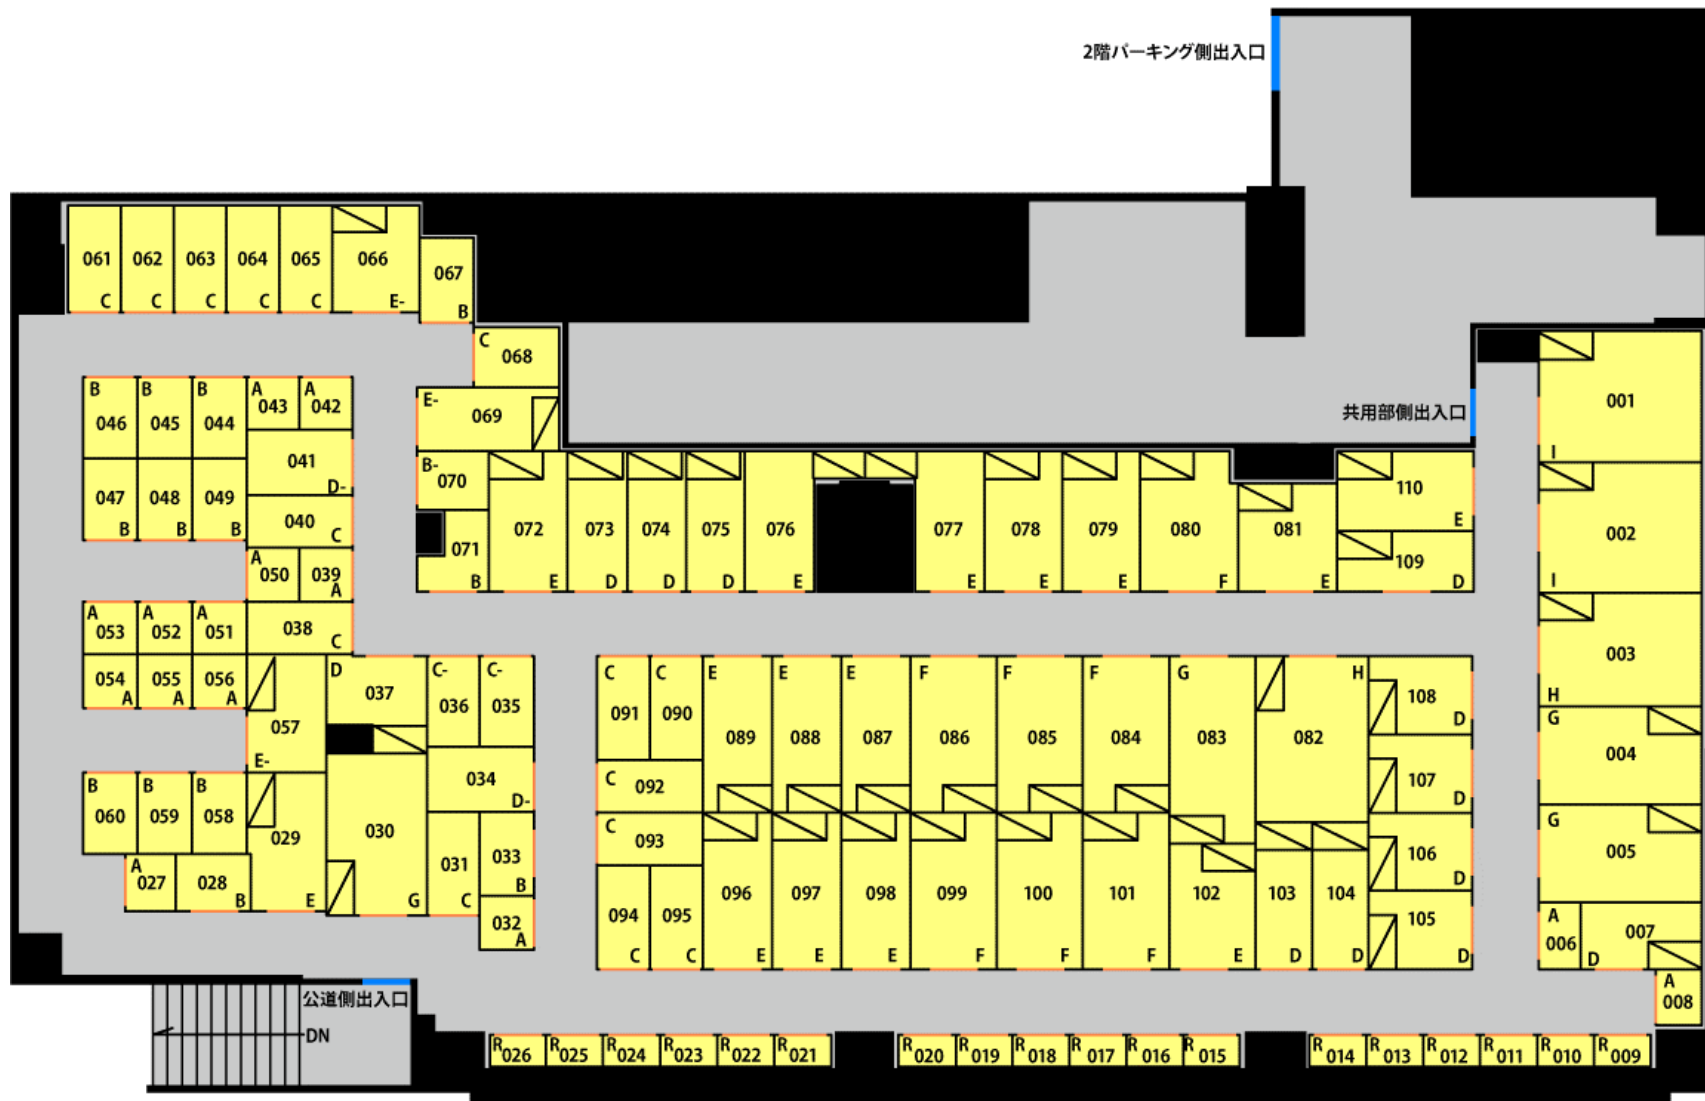

トランクルームの配置図

※配置図は概略図ですので実寸の縮尺ではありません。

可動式棚

※棚 1 枚当たりの耐荷重 40kg です。

- ※ 壁芯計算 1.5 m²を 1 畳としています。
- ※ 寸法は室内有効寸法の目安です。実際のトランクルーム寸法と違う場合、現況を優先します。
- ※ トランクルーム内有効サイズの W(幅) 及び D(奥行) は最大箇所を記載しています。
- ※ 天井高概ねは 205cm です。(但し、一部低くなっている箇所があります。最低 180 cm。)
- ※ ドアの間口幅は概ね 80cm です。ドアの間口高さは概ね 190cm です。
- ※ R タイプはロッカータイプです。内寸高 172 cm、棚板 3 枚付きです。