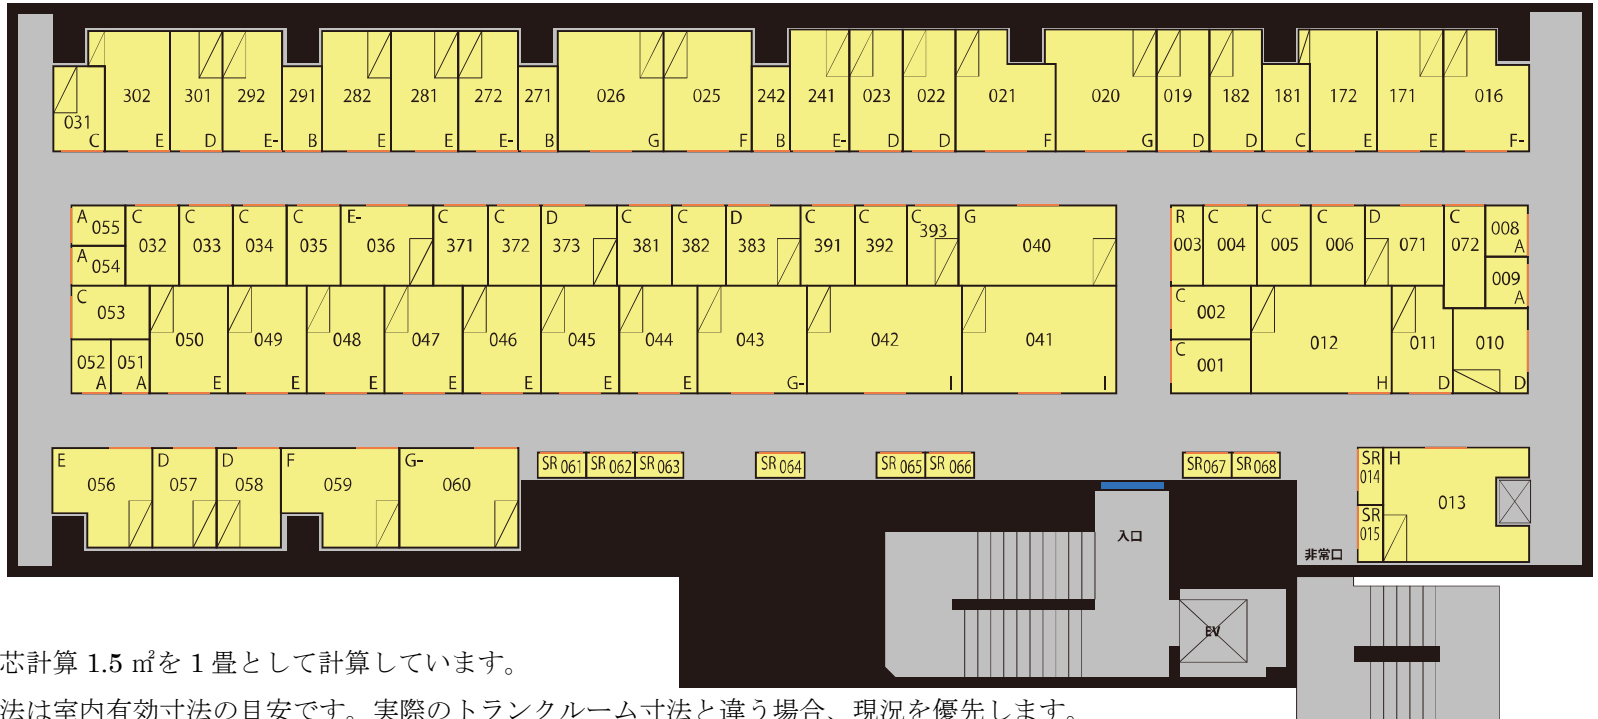

トランクルームの配置図

※配置図は概略図ですので実寸の縮尺ではありません。

※棚 1 枚当たり耐荷重 20kg 目安です。

- ※ 壁芯計算 1.5 m²を 1 畳として計算しています。
- ※ 寸法は室内有効寸法の目安です。実際のトランクルーム寸法と違う場合、現況を優先します。
- ※ トランクルーム内有効サイズの W (幅) 及び D (奥行) は最大箇所を記載しています。
- ※ 天井高は概ね 225cm です。(但し、一部低くなっている箇所があります。)
- ※ ドアの間口幅は概ね 80cm です。ドアの間口高さは概ね 180cm です。(51、52、54、55 の扉間口幅は 70cm になります)
- ※ R、SR タイプはロッカータイプです。R タイプは高さ 180cm です。SR タイプは高さ 200cm です。