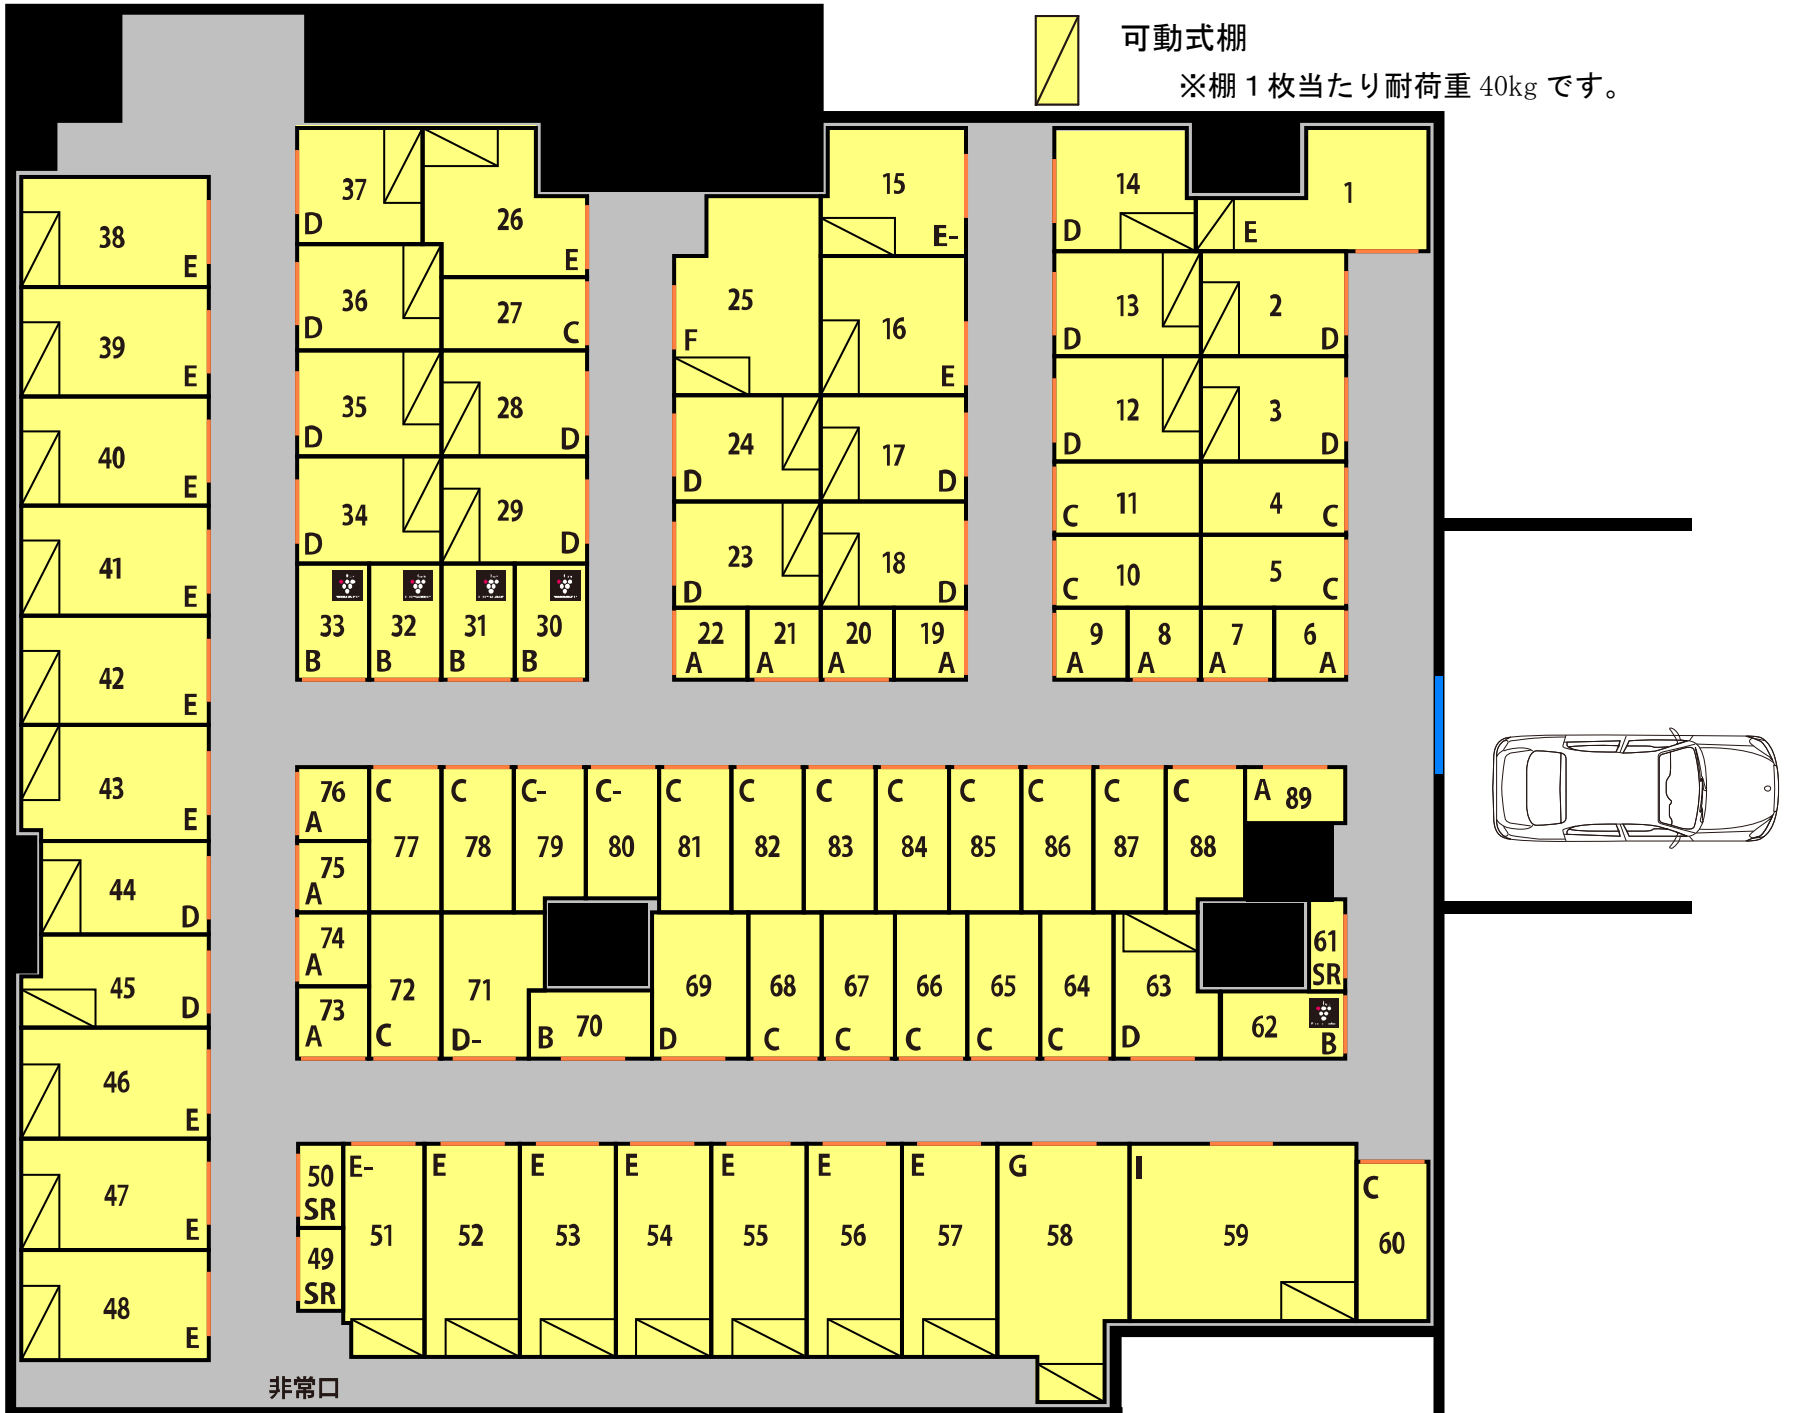

# トランクルームの配置図

※配置図は概略図ですので実寸の縮尺ではありません。

※プラズマクラスター付ルーム

可動式棚

※棚 1 枚当たり耐荷重 40kg です。

- ※ 壁芯計算 1.5 m<sup>2</sup>を 1 畳として計算しています。
- ※ 寸法は室内有効寸法の目安です。実際のトランクルーム寸法と違う場合、現況を優先します。
- ※ トランクルーム内有効サイズの W (幅) 及び D (奥行) は最大箇所を記載しています。
- ※ 天井高は概ね 220cm です。(但し、一部低くなっている箇所があります。)
- ※ ドアの間口幅は概ね 80cm です。ドアの間口高さは概ね 190cm です。
- ※ SR タイプはロッカータイプです。高さ 180cm、棚板 4 枚付きです。
- ※ プラズマクラスター付ルームは月額利用料 1,000 円 (税抜) アップした料金になっております。